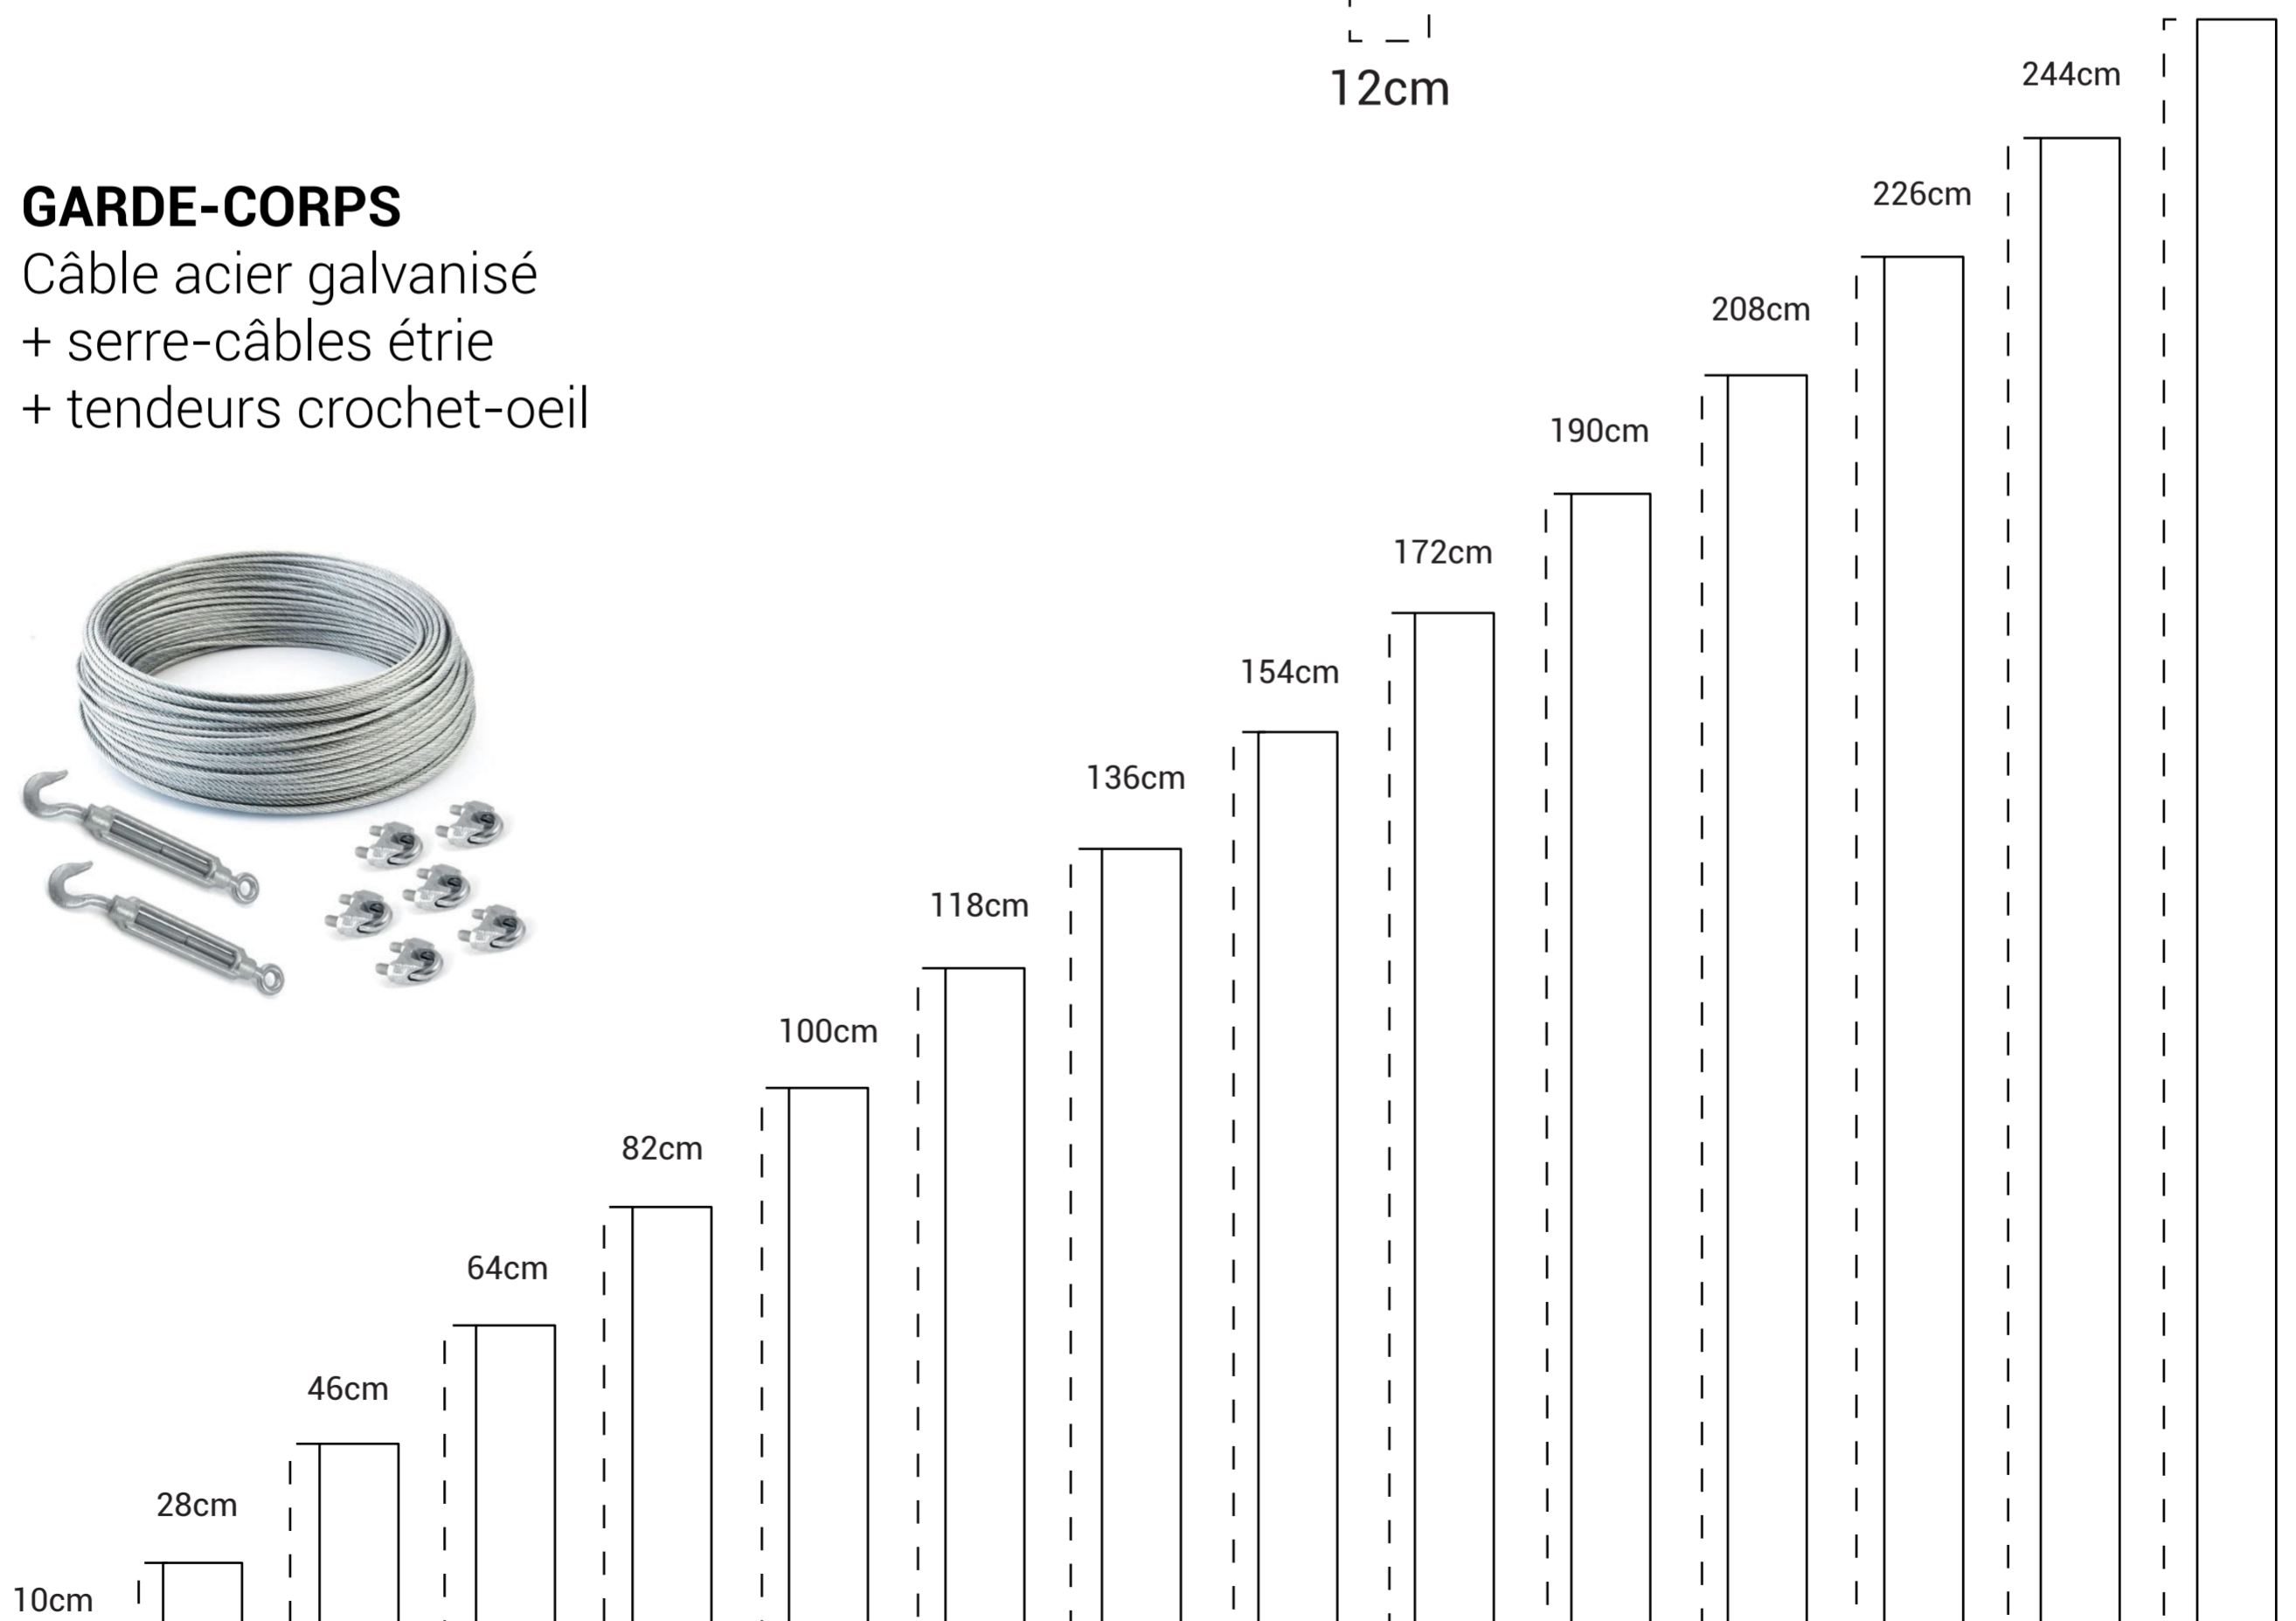

14 marches
 1ère marche à 18cm
 Épaisseur de 8 cm
 10cm d'espace entre chaque

échelle 1/100ème

DIMENSIONS PILOTIS

14 pilotis (14 hauteurs différentes)
 Rayon de 6cm
 Diamètre de 12 cm

échelle 1/100ème

Hauteur des pilotis
 échelle 1/100ème

GARDE-CORPS

Câble acier galvanisé
 + serre-câbles étrier
 + tendeurs crochet-oeil

NUBLADO

Situation réel

Océane Marchand
N°212

NUBLADO

Comprendre la forme