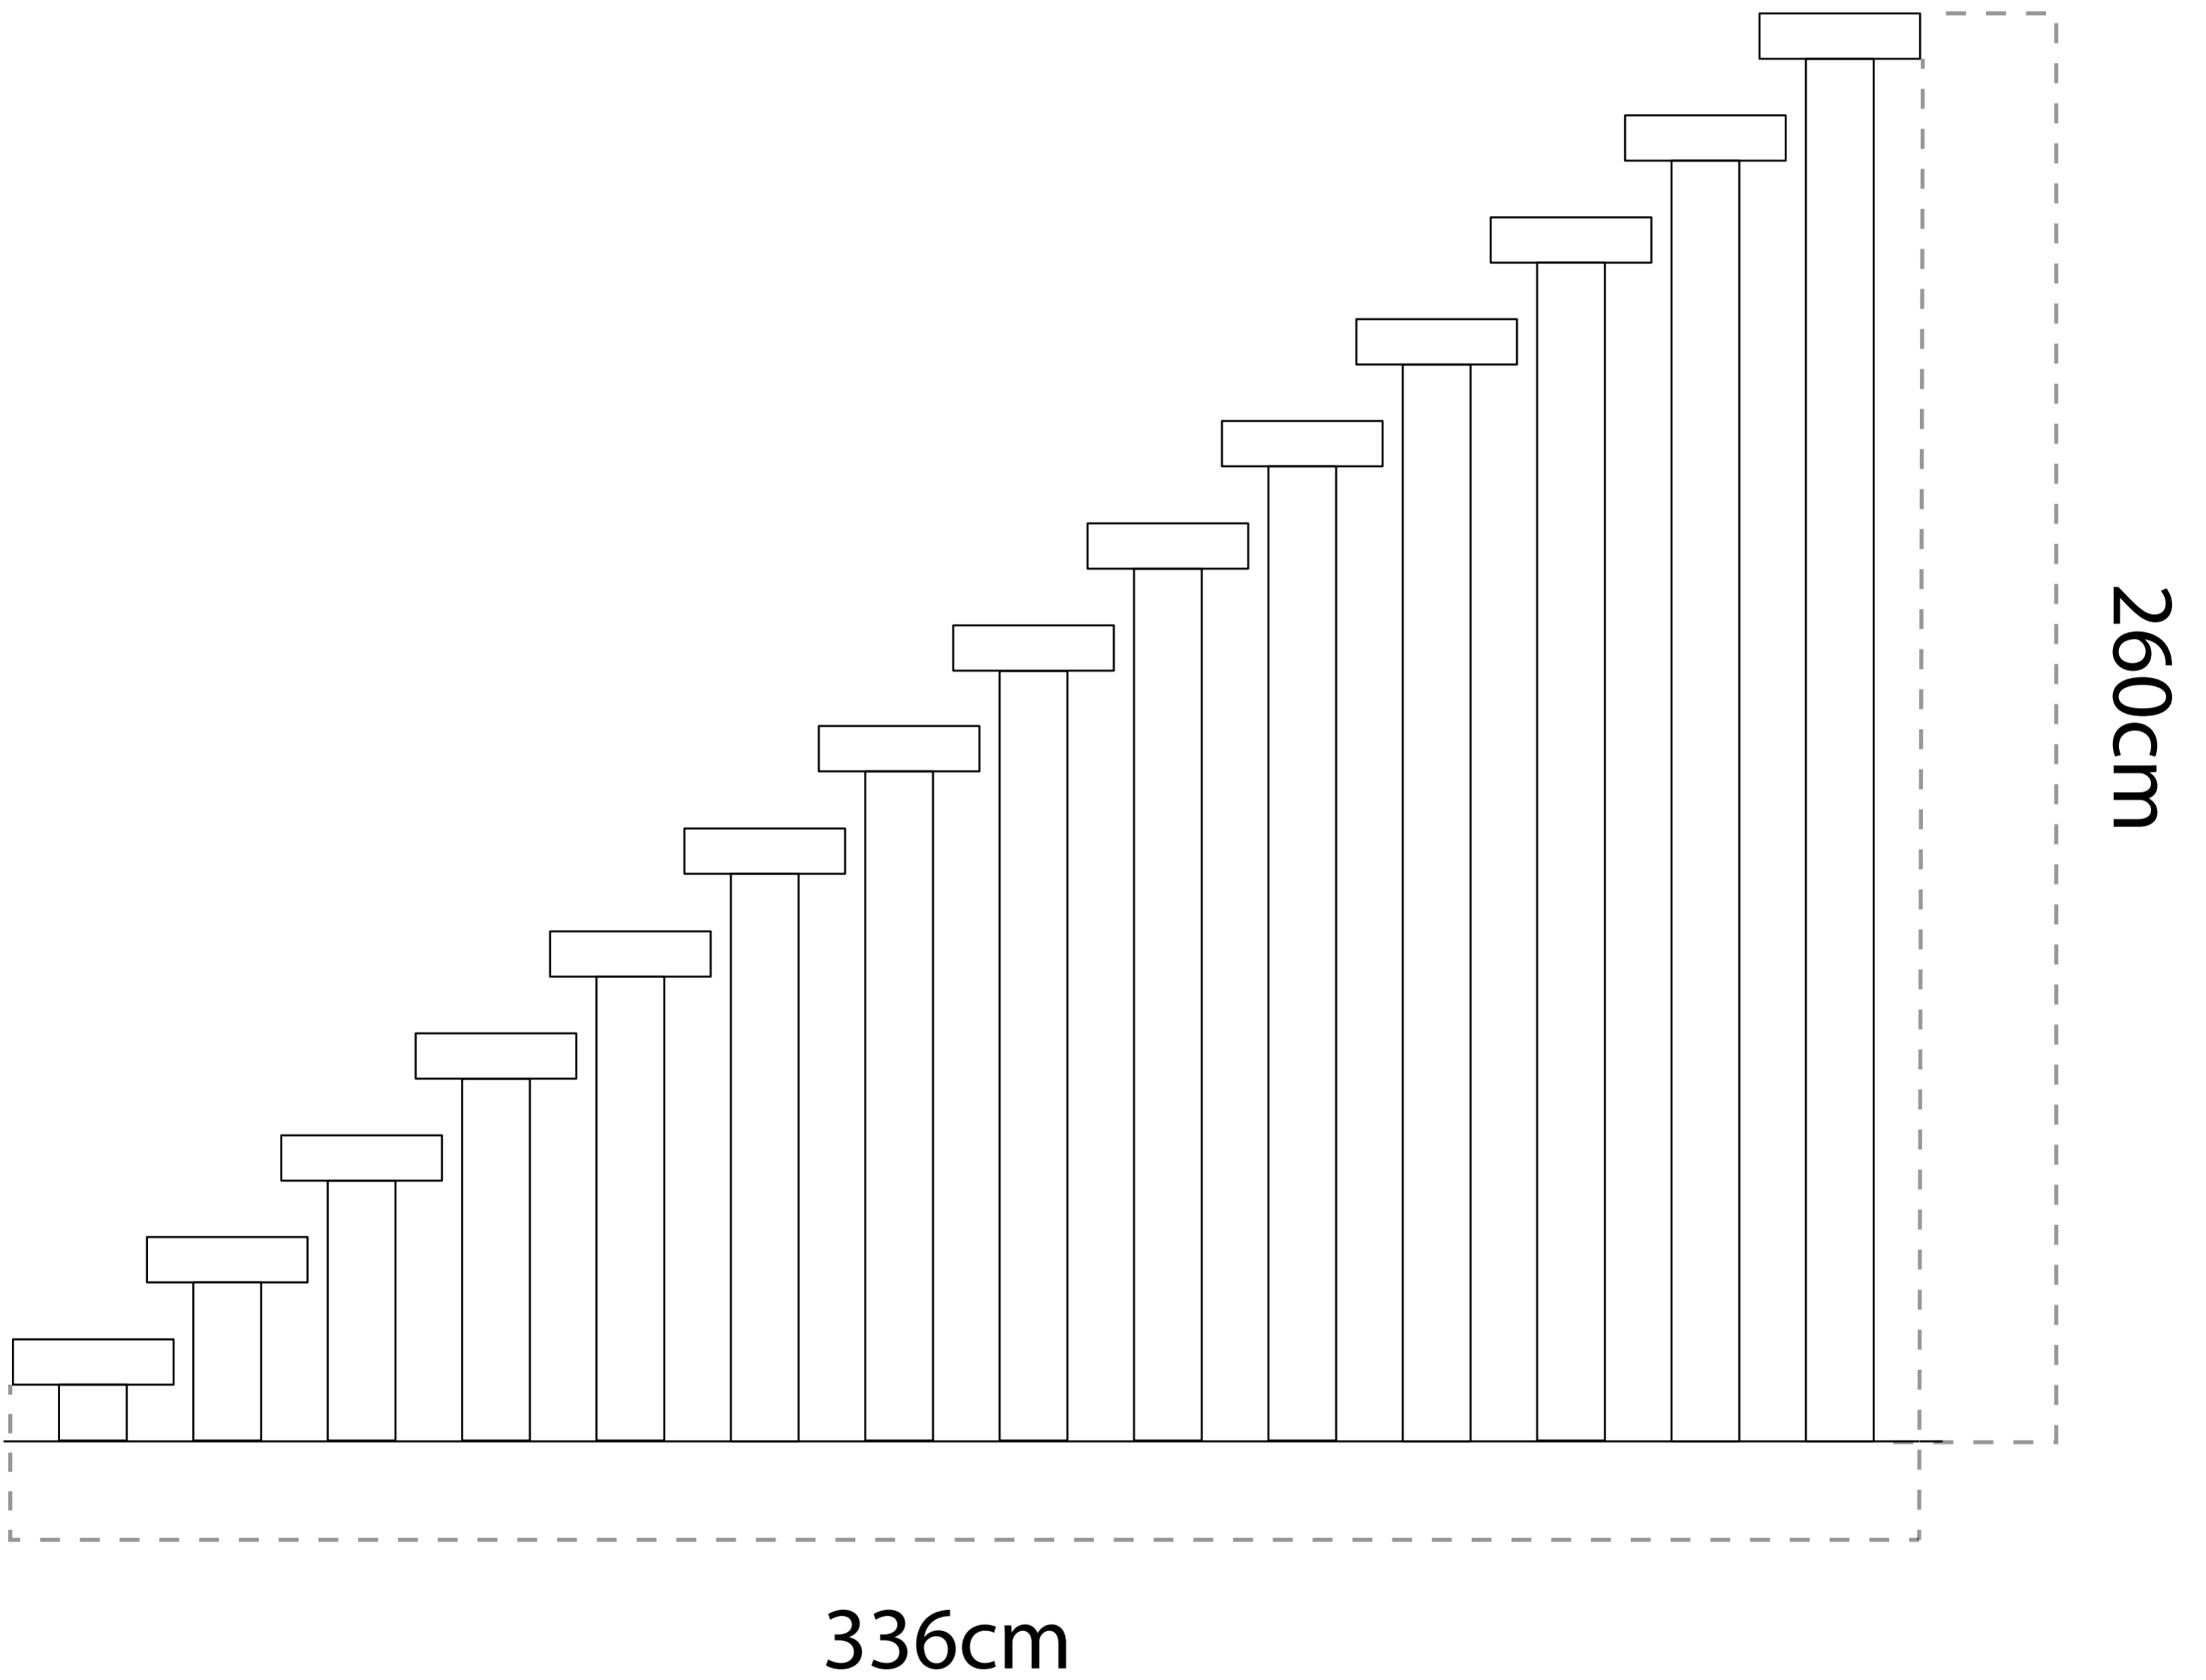

NUBLADO

Plan de l'escalier au 1/100ème

1/50ème

NUBLADO

Élévation au 1/100ème

1/50ème

Détails techniques

DIMENSIONS MARCHES

14 marches
 1ère marche à 18cm
 Épaisseur de 8 cm
 10cm d'espace entre chaque

échelle 1/100ème

DIMENSIONS PILOTIS

14 pilotis (14 hauteurs différentes)
 Rayon de 6cm
 Diamètre de 12 cm

échelle 1/100ème

Hauteur des pilotis
 échelle 1/100ème

GARDE-CORPS

Câble acier galvanisé
 + serre-câbles étrier
 + tendeurs crochet-oeil

NUBLADO

Situation réel

Océane Marchand
N°212

NUBLADO

Comprendre la forme