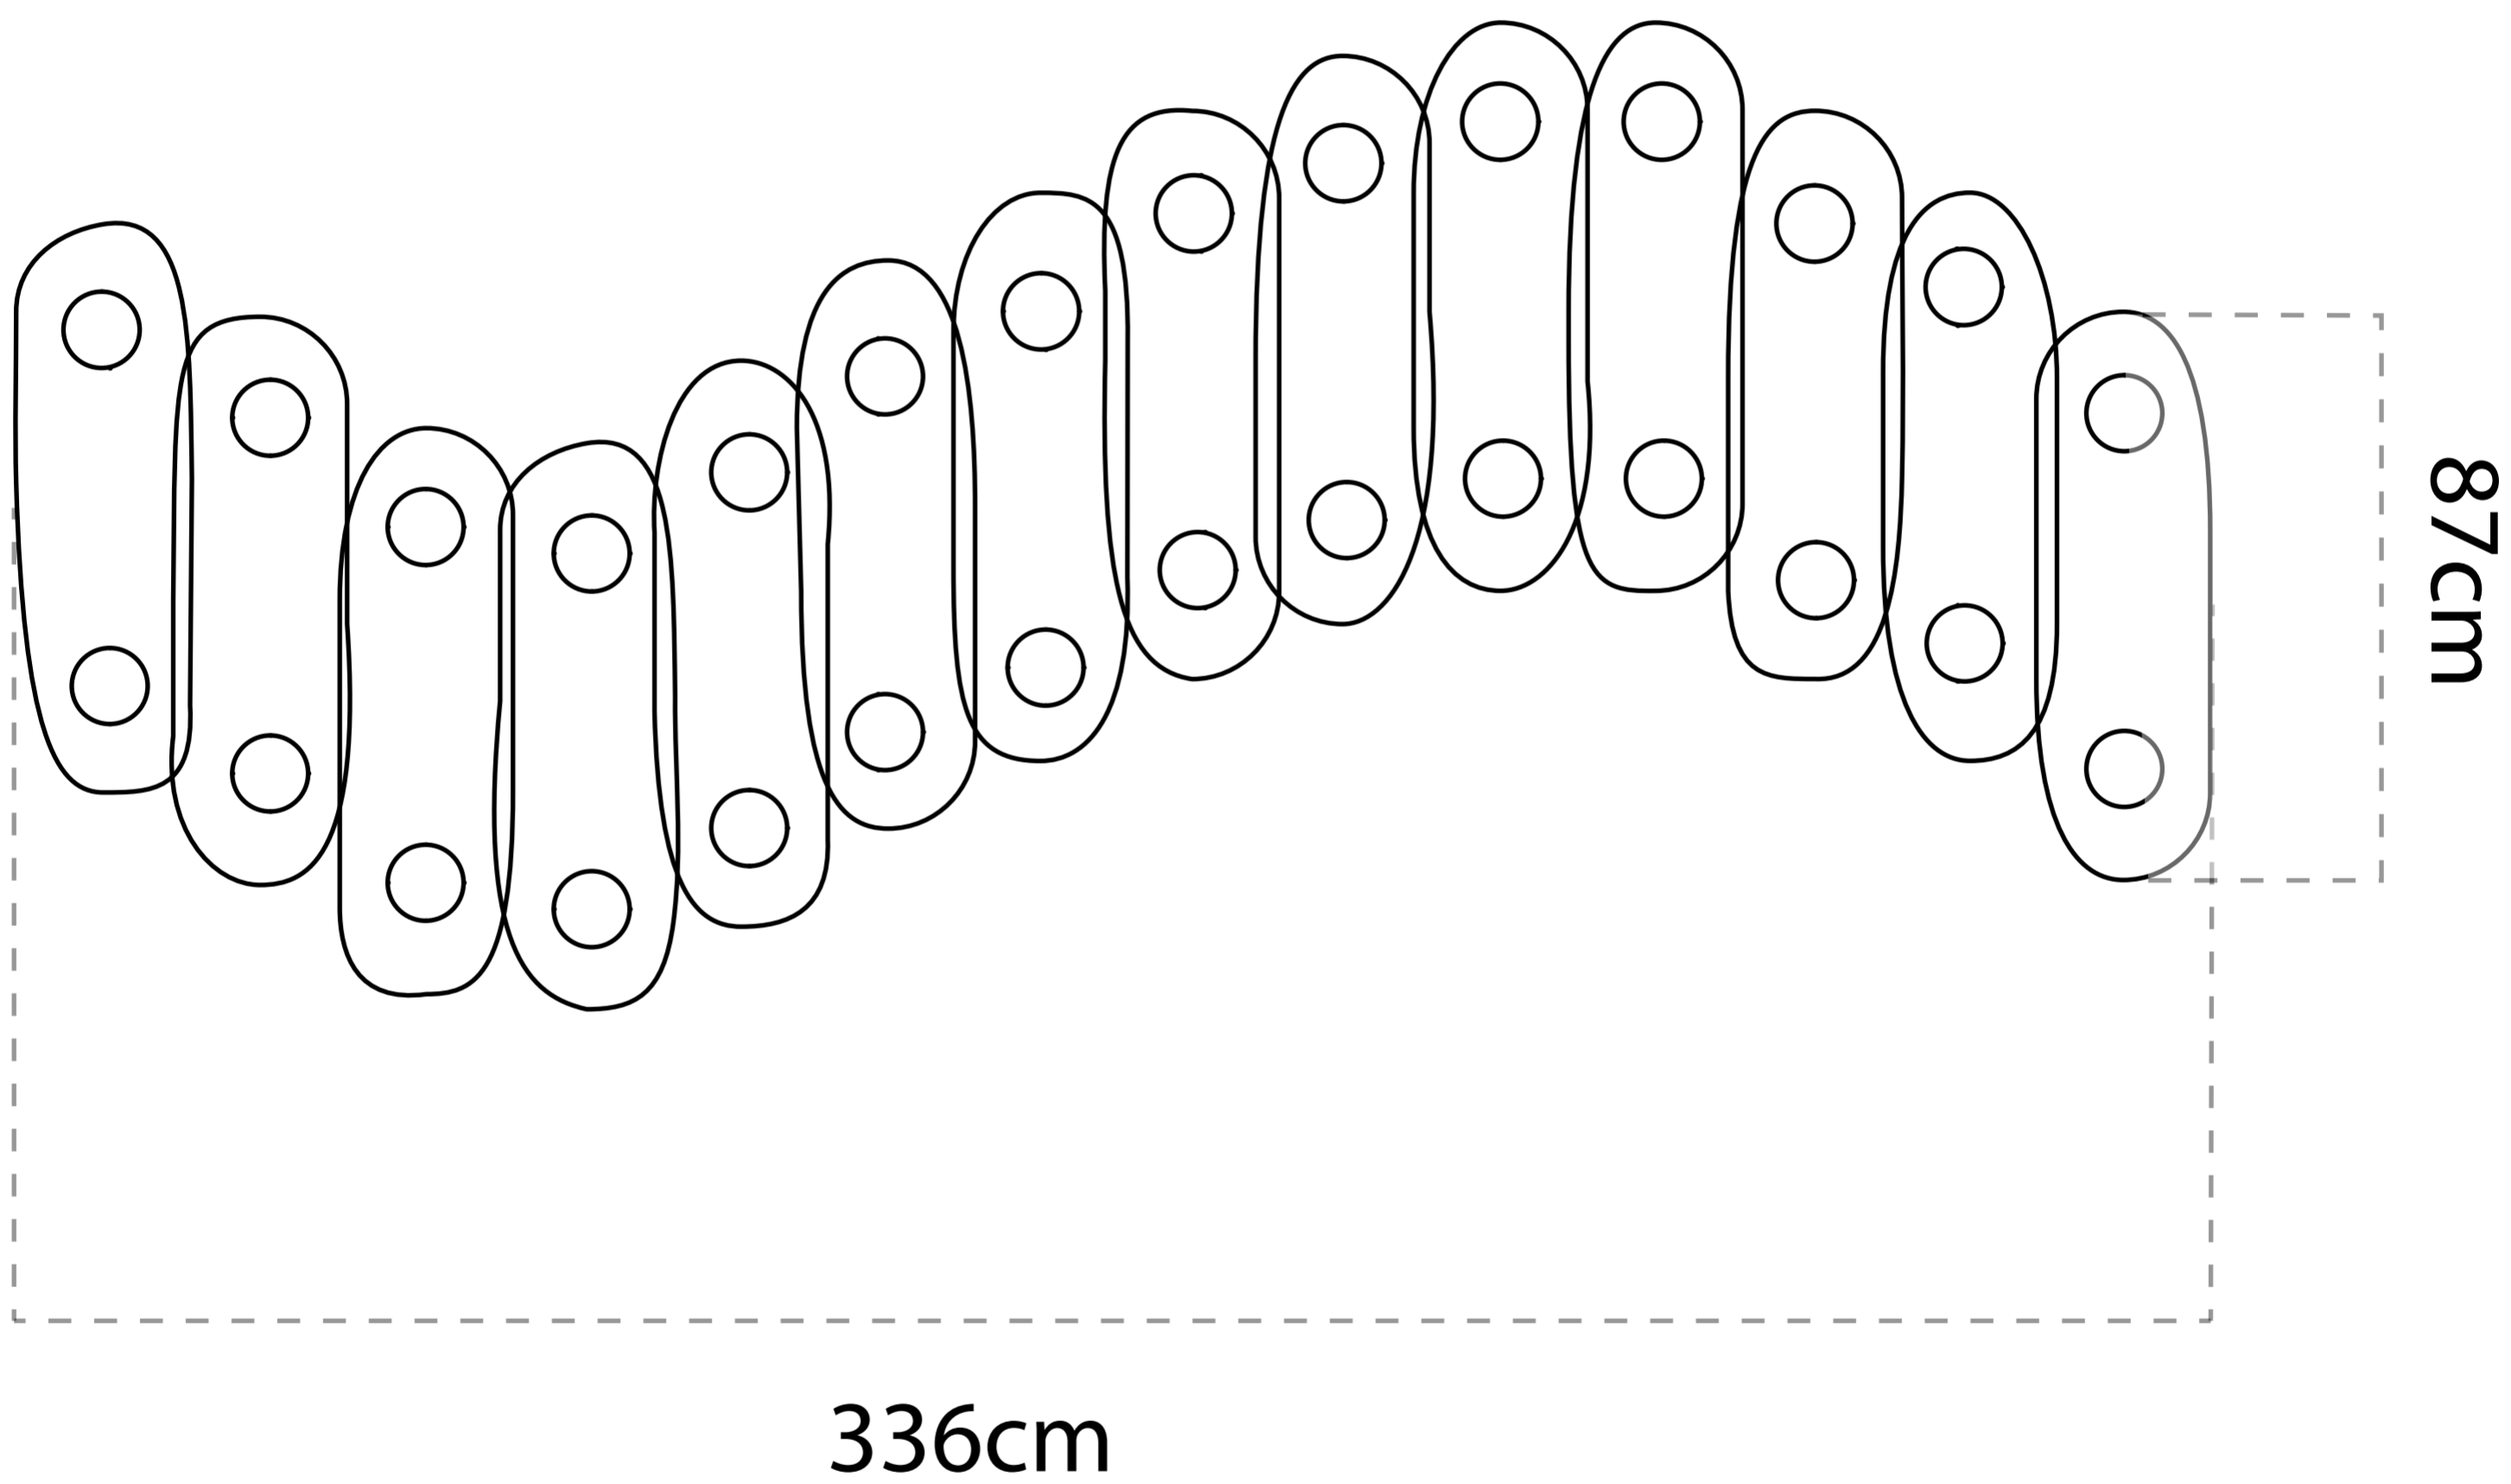

NUBLADO

Plan de l'escalier au 1/100ème

1/50ème

NUBLADO

Élévation au 1/100ème

1/50ème

Détails techniques

DIMENSIONS MARCHES

14 marches
 1ère marche à 18cm
 Épaisseur de 8 cm
 10cm d'espace entre chaque

échelle 1/100ème

DIMENSIONS PILOTIS

14 pilotis (14 hauteurs différentes)
 Rayon de 6cm
 Diamètre de 12 cm

échelle 1/100ème

Hauteur des pilotis
 échelle 1/100ème

GARDE-CORPS

Câble acier galvanisé
 + serre-câbles étrier
 + tendeurs crochet-oeil

NUBLADO

Situation réel

Océane Marchand
N°212

NUBLADO

Comprendre la forme