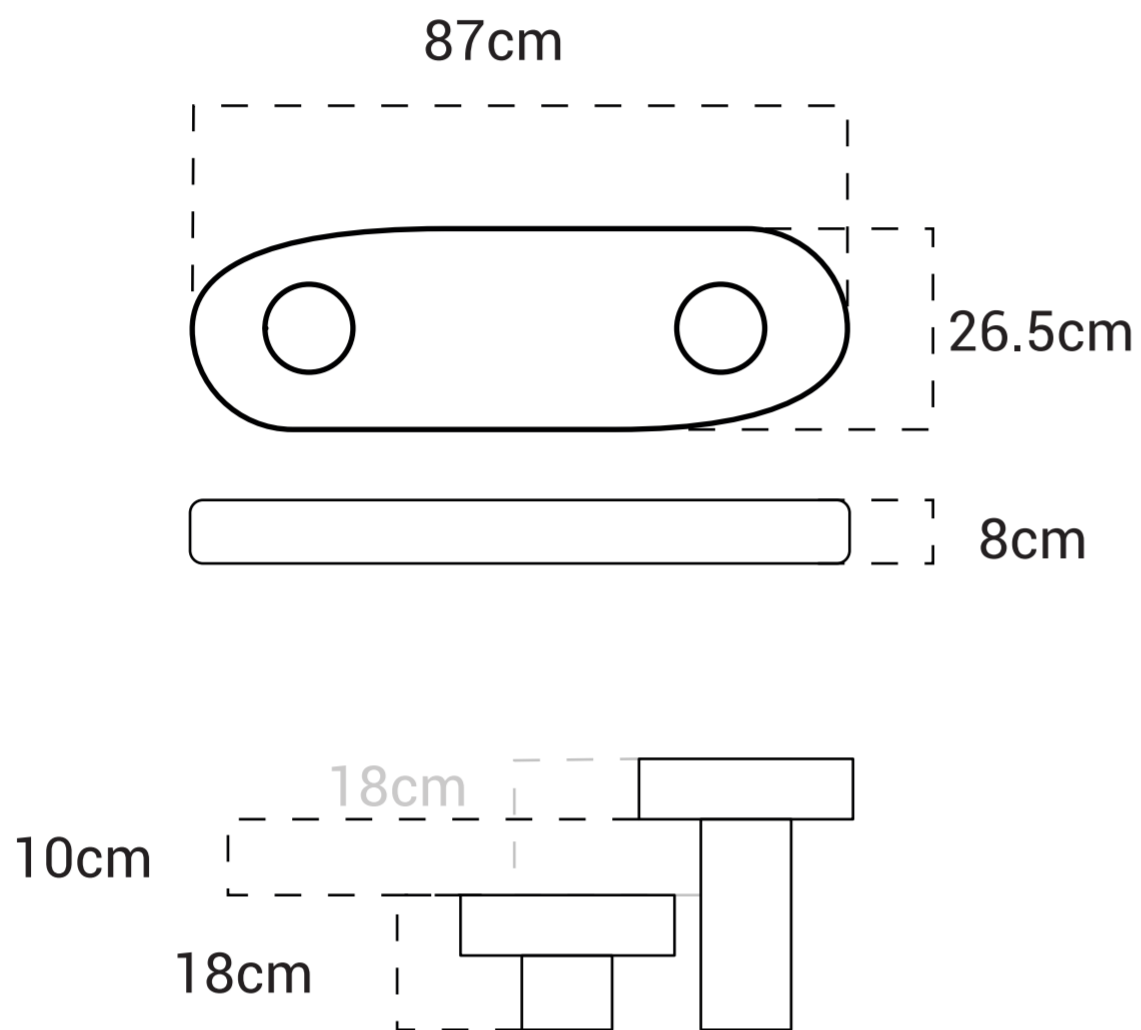

NUBLADO

Plan de l'escalier au 1/100ème

1/50ème

NUBLADO

Élévation au 1/100ème

1/50ème

Détails techniques

DIMENSIONS MARCHES

14 marches
 1ère marche à 18cm
 Épaisseur de 8 cm
 10cm d'espace entre chaque

échelle 1/100ème

DIMENSIONS PILOTIS

14 pilotis (14 hauteurs différentes)
 Rayon de 6cm
 Diamètre de 12 cm

échelle 1/100ème

Hauteur des pilotis
 échelle 1/100ème

GARDE-CORPS

Câble acier galvanisé
 + serre-câbles étrier
 + tendeurs crochet-oeil

NUBLADO

Situation réel

Océane Marchand
N°212

NUBLADO

Comprendre la forme